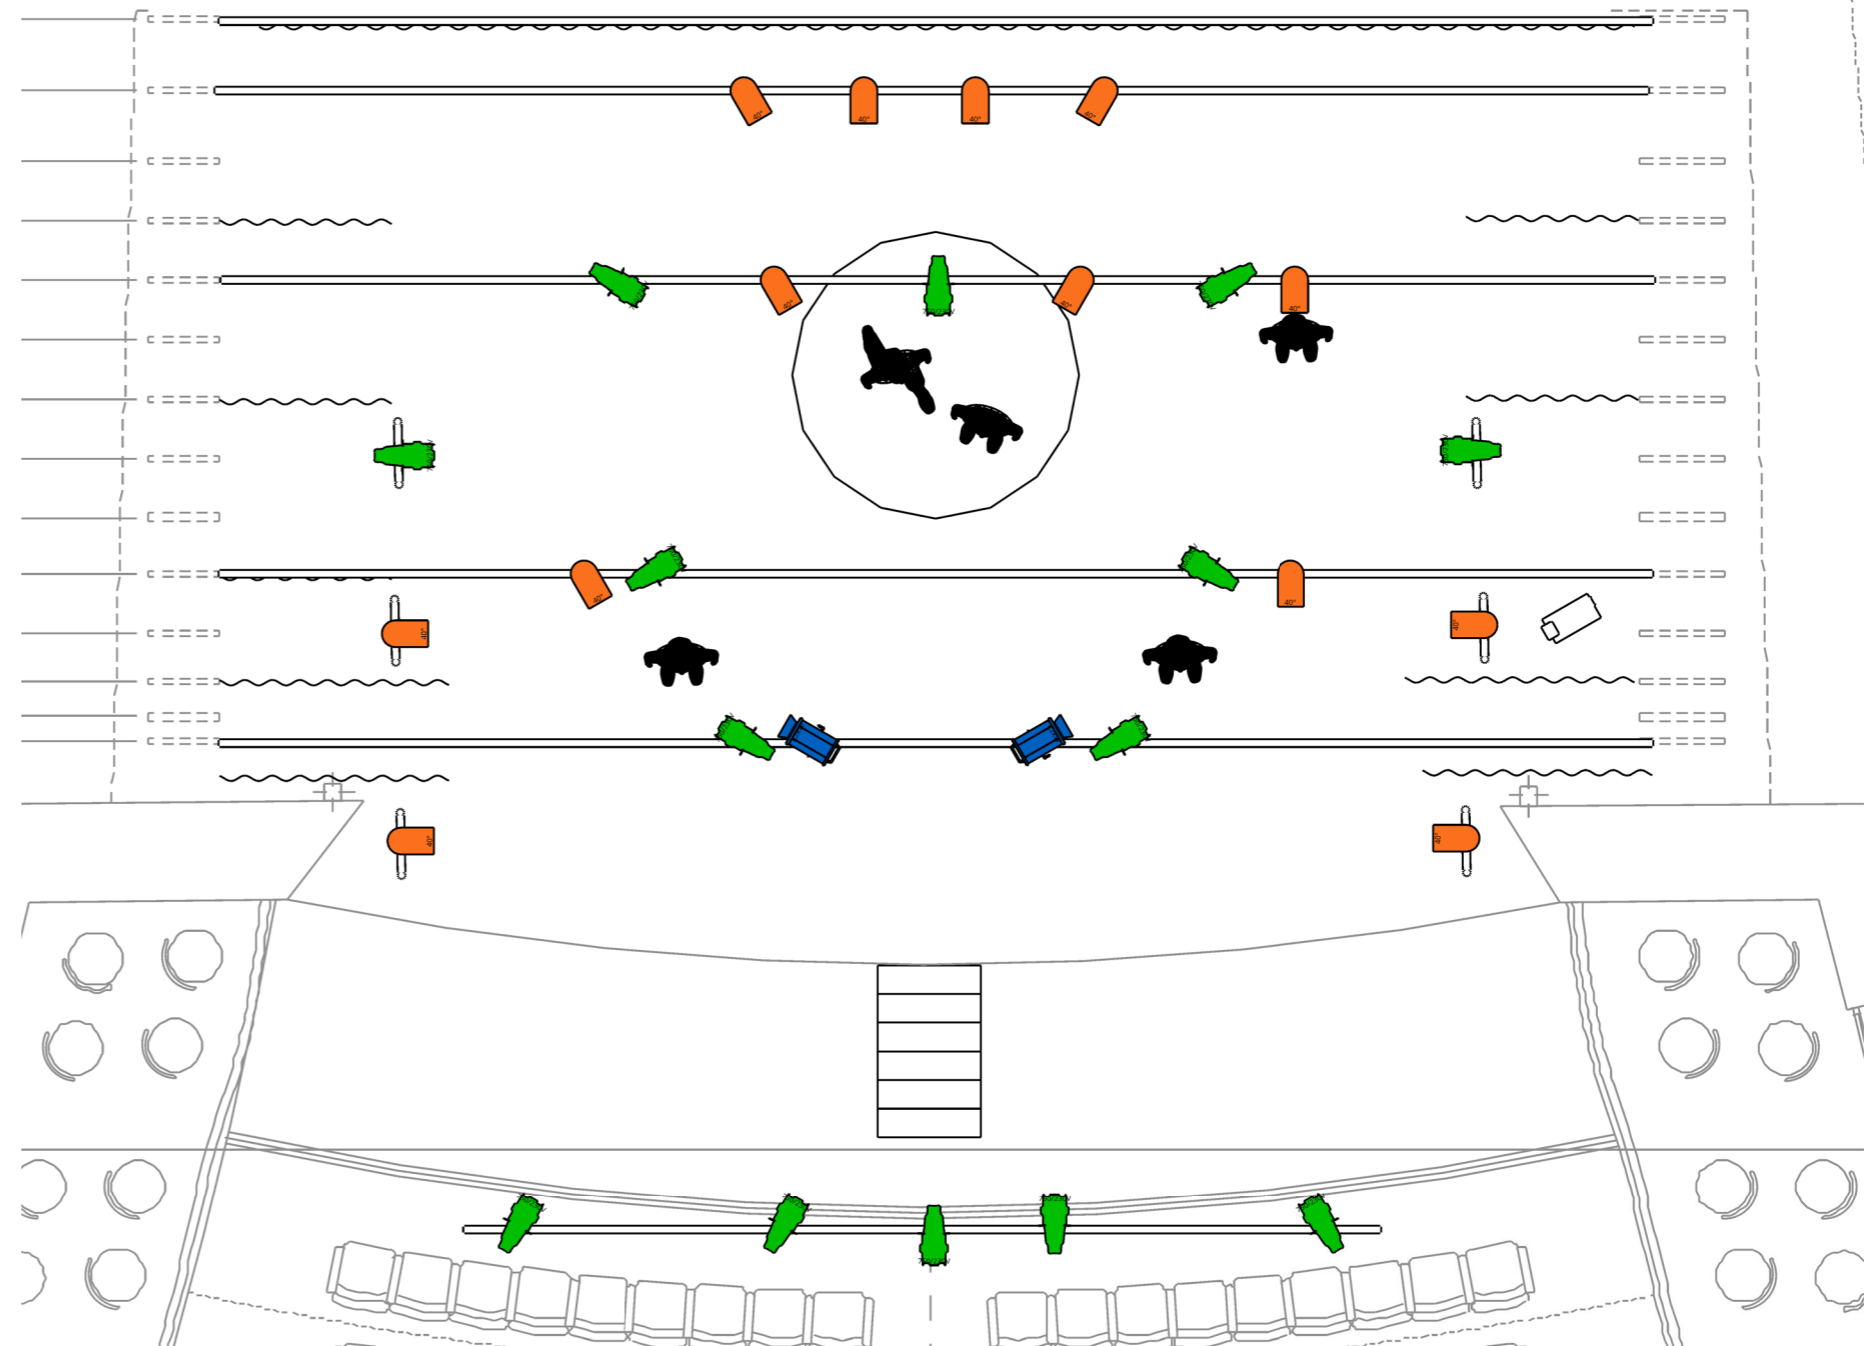

NECESIDADES TÉCNICAS

CIA. GAVIERA

ORFEO Y EURÍDICE

SONIDO

- Sistema de PA acorde al aforo de la sala
- 2 Monitores Side Fill
- 1 Cable Mini jack/ Canon L /Canon R
- Mesa de Sonido, acorde a las necesidades anteriores

ILUMINACIÓN

- Show Programado en MA3
- 1 maquina de Humo Partículas, Robe 500 ft pro
- 6 soportes de calle

AFORAMIENTO

- Caja escénica aforado a la Italianada
- entradas de actores por hombros derecho e izquierdo

Símbolos

MAQUINA DE HUMO HAZER (1)

PAR LED RGBW (13)

RECORTE 25/50 (14)

PC 1KW (2)

Diseño de Iluminación: Diego Dacio

Contacto: 699 156 733 - 32amperios@gmail.com

Produce:

Gaviera

32
AMPERIOS
AUDIOVISUAL

Diego Dacio

Diseño de iluminación
y audiovisuales

32amperios@gmail.com
699 156 733

**APTA
ECAN**
ASOCIACIÓN PROFESIONAL DE TÉCNICOS Y TÉCNICAS
DE ILUMINACIÓN Y AUDIOVISUAL